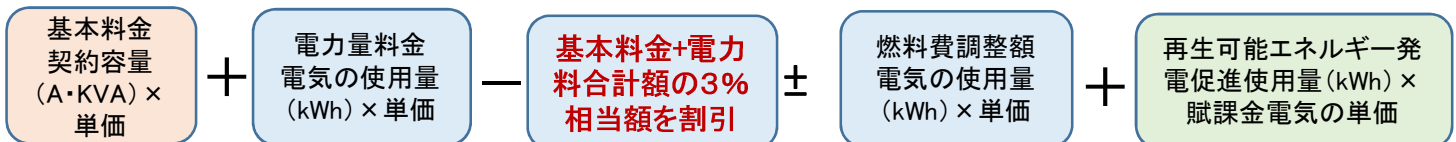

ひみでガンバレ！ 創業応援でんき

氷見市内で創業された方で氷見市の「創業支援事業補助金」
または「まちなか空き店舗等出店支援補助金」
の交付を受けた事業者の電気料金を割引します！

【メニュー特典】

「ひみでガンバレ！創業応援でんき」は、北陸電力の電気料金よりも毎月3%割引します。（3年間）

【ひみでガンバレ！創業応援でんきに加入すると】

- 北陸電力の電気料金よりも、毎月3%、3年間限定で割引します。

＜例＞パン屋を創業したケース

契約	契約電力	年間電気料金	年間割引額	割引後電気料金
電灯	20kVA	546千円	▲16千円	530千円
電力	19kW	748千円	▲23千円	725千円
合計		1,294千円	▲39千円	1,255千円

3年間で約12万円お得

※電気料金には燃料費調整額および再生可能エネルギー発電促進賦課金を含みません。

【電気料金の計算方法】

- 燃料費調整額は、北陸電力と同一単価、燃料費調整単価(円/kWh) × 毎月のご使用量(kWh)で計算します。
- 再生可能エネルギー発電促進賦課金は全国一律で、再生可能エネルギー発電促進賦課金単価(円/kWh) × 毎月のご使用量(kWh)で計算します。

【ご契約条件】

ご加入いただけるお客さま	● 1年以内に氷見市の「創業支援事業補助金」または「まちなか空き店舗等出店支援補助金」の交付を受けた方
契約メニュー	<低圧のお客さま> 氷見ふるさとエネルギー、ひみ従量電灯ネクスト、ひみ使っておとくライト、ひみ時間帯別電灯、ひみ季節別時間帯別電灯Ⅰ、ひみ季節別時間帯別電灯Ⅱまたはひみ季節別時間帯別電灯[夜間12時間帯型]、ひみ低圧電力ネクスト <高圧のお客さま> 業務用電力、高圧電力等
お申し込み	● 当社窓口、インターネットによる当社ホームページまたは氷見市役所出張ブースでのお申し込みとなります。
お支払い	● 口座振替でのお支払いとなります。(クレジットカードやコンビニエンスストアでのお支払いはいただけません。)
その他	● 検針結果、電気料金案内をメールでお知らせするため、メールアドレスが必要となります。